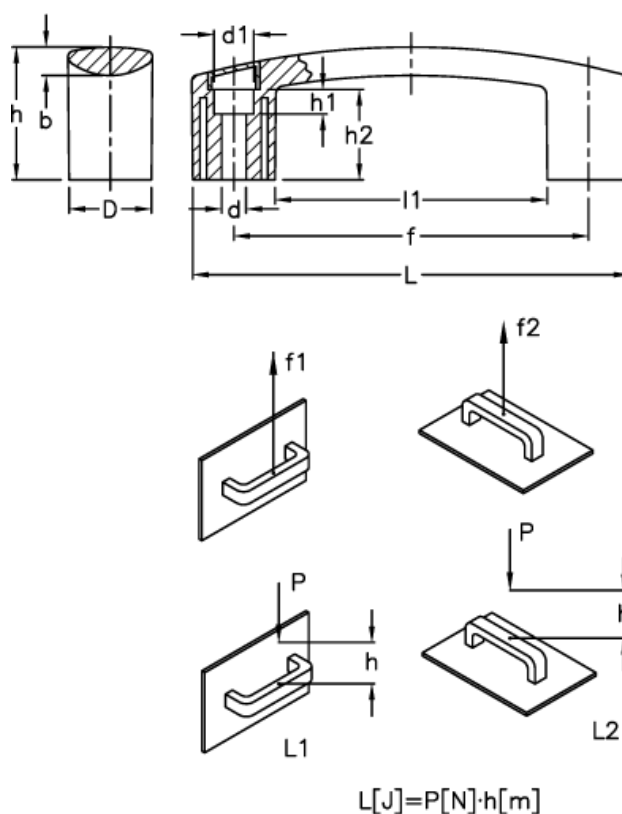

Varenummer: 23052602115
 Beskrivelse: E+G Bøjlegreb
 EBP.140-8-C5 Lyseblå

Mål

b	$= 8.5$	$h1$	$= 8.5$
d	$= 8.5$	$h2$	$= 26.5$
D	$= 26.0$	L	$= 144.0$
$d1$	$= 13.5$	$l1$	$= 92.0$
f	$= 117 \pm 0,5$	$L1 (J)$	$= 10$
$F1 (N)$	$= 2700$	$L2 (J)$	$= 4$
$F2 (N)$	$= 1800$		
h	$= 39$		